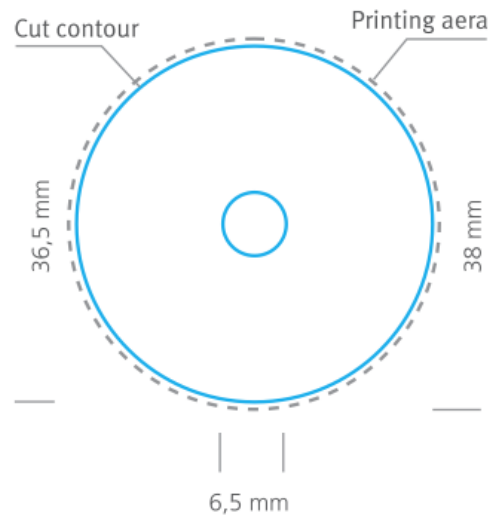

CC zero - Abmessungen

4c-Druck auf Teelicht