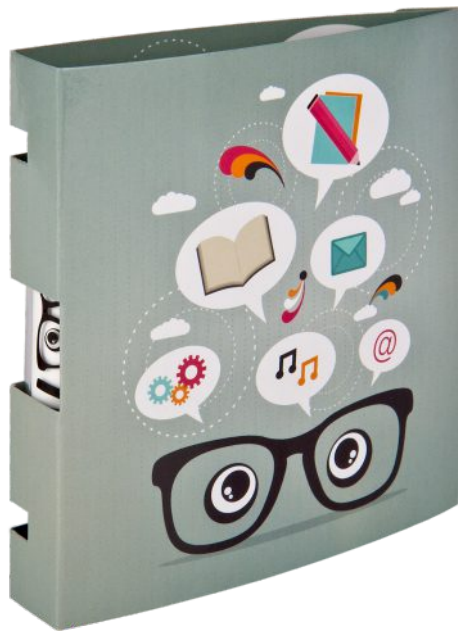

LIPCARE GREETING CARD

LIPCARE GREETING CARD

Clappkarte mit beidseitigem 4c Offsetdruck für den Lippenpflegestift „Lipcare Original“. Die „Lipcare Greeting Card“ bietet viel Platz für Werbeausagen oder auch für einen persönlichen Gruß.

LIPCARE GREETING CARD

Folded card with 4c offset print on both sides for lip balm stick „Lipcare Original“. The „Lipcare Greeting Card“ offers additional space for messages and is also perfect for a personal greeting.